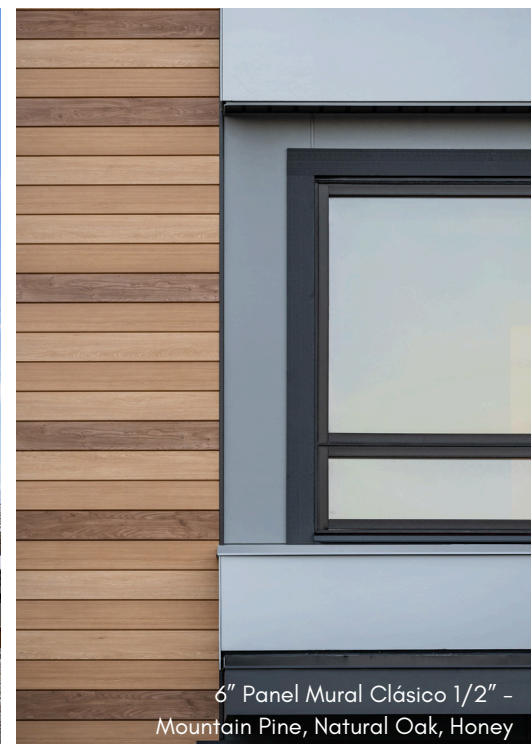

## PANEL MURAL CLÁSICO: 1 PANEL, 2 ASPECTOS

Longitudes Disponibles: 12', 16', 20' y 30'

6" Panel Mural Clásico 1/2" - Harvest Walnut

6" PANEL MURAL CLÁSICO 1/2"

6" Panel Mural Clásico 1/2" - Sunbleached Oak