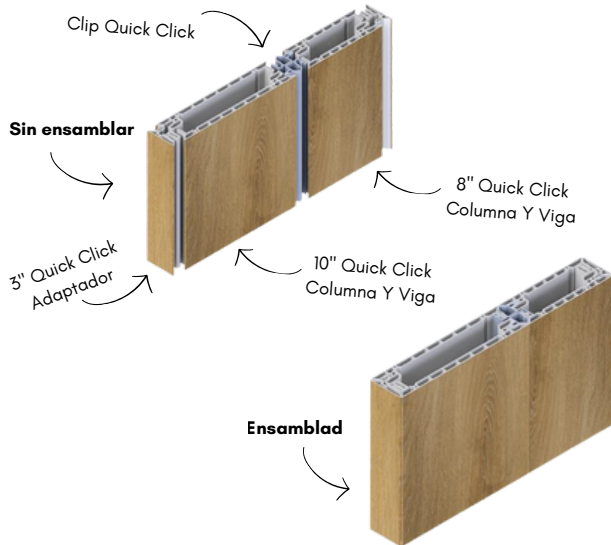

¡COLUMNA, VIGA QUICK CLICK Y AHORA PRIVACIDAD!

Empareje nuestro NUEVO adaptador 3" Quick Click con nuestro NUEVO clip Quick Click para ampliar los tamaños de cara de 3", 8", 10" o 12" creando un muro de privacidad contemporáneo sin esfuerzo.