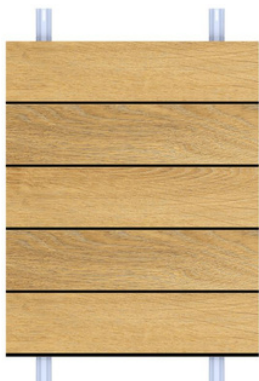

6" Plafón Quick Click Shadowline 1/2" Y 12"
Columna Quick Click - Cinnamon Walnut

PLAFÓN QUICK CLICK MOLD