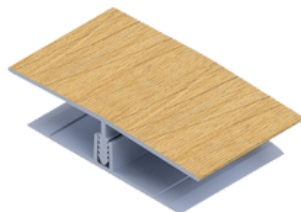

2 PIEZAS DE MOLDURA EN H EXTERIOR 2.75"

DE ALUMINIO
LONGITUDES 12' Y 20'

TIRA DE INICIO

(ALUMINIO O PVC)
LONGITUDES 12', 16' Y 20'