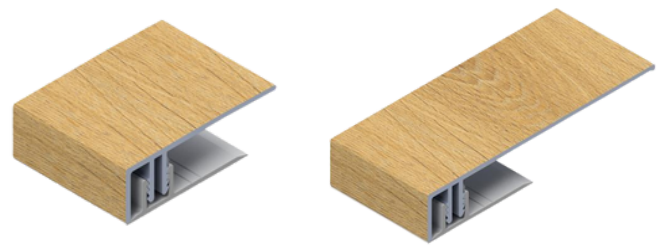

2 PIEZAS DE MOLDURA EN J PARA EXTERIOR

DISPONIBLES EN 2" Y 3.5" (TODAS DE ALUMINIO O COMBINACIONES HÍBRIDAS DE ALUMINIO/PVC).
LONGITUDES 12' Y 20'