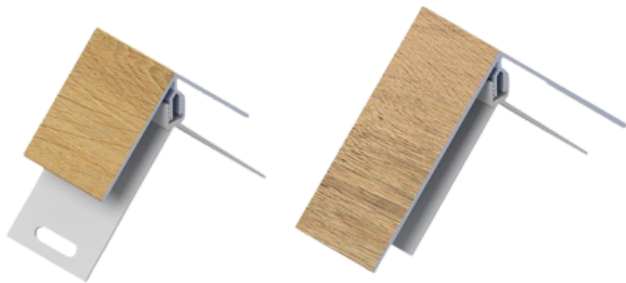

MOLDURAS

ChamClad® Ofrece una amplia selección de molduras diseñados para proporcionar el acabado más realista a la vez que garantizan un drenaje, un ajuste y un atractivo visual óptimos. Para paneles de más de 24' de longitud, recomendamos molduras de remate de mayor tamaño para permitir una expansión y contracción adecuadas sin exponer los bordes del panel. Nuestras molduras están disponibles en opciones totalmente de aluminio o híbridas de aluminio y PVC, diseñadas para adaptarse a la dilatación y contracción. Para aplicaciones interiores, las molduras totalmente de PVC están disponibles en tamaños más pequeños para mantener un aspecto limpio y aerodinámico.

PERFILES EXTERIORES

2 PZS DE MOLDURA EXTERIOR PARA ESQUINAS EXTERIORES

DISPONIBLES EN 2" Y 3.5" (TODAS DE ALUMINIO O COMBINACIONES HÍBRIDAS DE ALUMINIO/PVC).
LONGITUDES 10' Y 20'