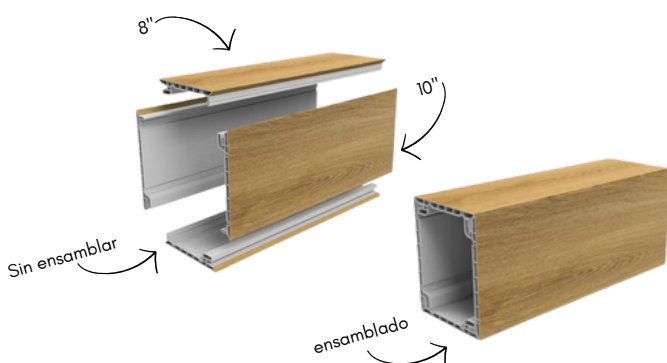

TEGRE CUALQUIER COMBINACIÓN

8" Viga Quick Click Toffee